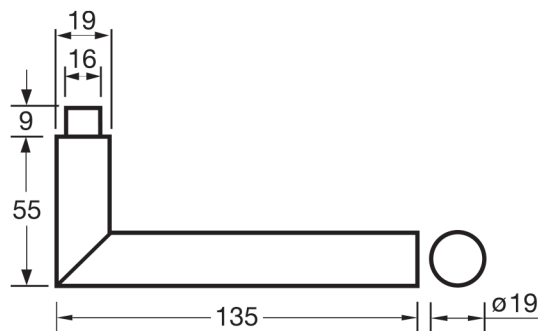

FICHE TECHNIQUE

POIGNÉE SEULE

Réf. 1480

- > Poignées Ø 19 mm
- > Longueur 135 mm
- > Saillie de 55 mm

Référence article	Finition	Type
31-0102-1030	Aluminium anodisé argent	Evian
31-0620-1030	Inox 304 satiné	Iris

Vendu avec tige carrée fraisée fendue 7 x 110 mm