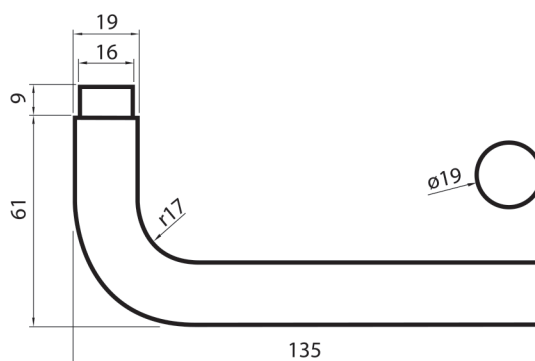

FICHE TECHNIQUE

POIGNÉE SEULE

Réf. 1280

- > Poignées Ø 19 mm
- > Longueur 135 mm
- > Saillie de 61 mm

Référence article	Finition	Type
31-0102-1020	Aluminium anodisé argent	Volvic
31-0620-1020	Inox 304 satiné	Coquelicot

Vendu avec tige carrée fraisée fendue 7 x 110 mm