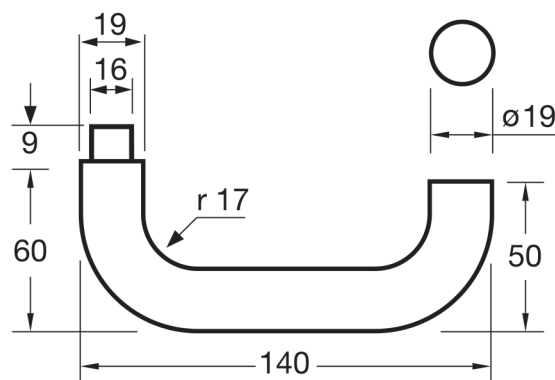

# FICHE TECHNIQUE

## POIGNÉE SEULE

Réf. 1380

- > Poignées Ø 19 mm
- > Longueur 140 mm
- > Saillie de 60 mm

Référence article	Finition	Type
31-0102-1010	Aluminium anodisé argent	Vittel
31-0620-1010	Inox 304 satiné	Nymphéa

Vendu avec tige carrée fraisée fendue 7 x 110 mm