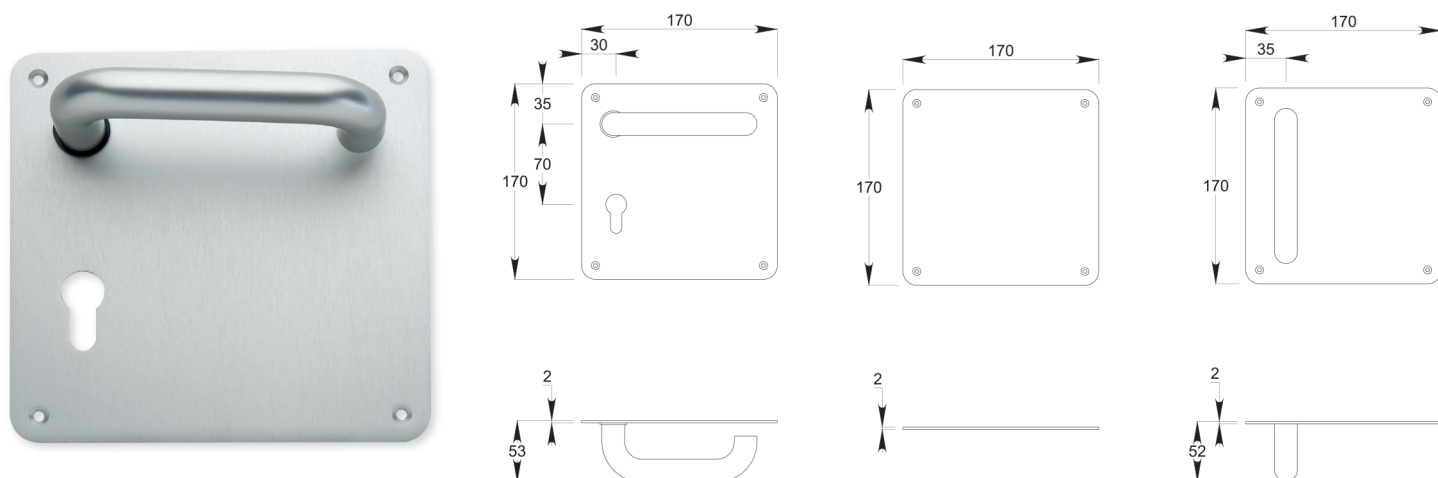

FICHE TECHNIQUE PLAQUES DE COLLECTIVITÉS AVEC POIGNÉES POUR PORTES

- > Ensemble avec poignées à ressort sauf référence 31-0102-3270 sur plaques carrées de 170 x 170 mm
- > Matière aluminium, épaisseur 2 mm
- > Finition anodisé argent
- > Axe à 30 mm, entraxe 70 mm
- > Plaques percées trou de 4 mm, fraisées trou de 8 mm pour fixation sur porte

Modèle	Référence article	Type
Borgne	31-0102-3220	1280 PC Volvic
Borgne	31-0102-3210	1380 PC Vittel
Clé L	31-0102-3221	1280 PC Volvic
Clé L	31-0102-3211	1380 PC Vittel
Clé I (cylindre européen)	31-0102-3222	1280 PC Volvic
Clé I (cylindre européen)	31-0102-3212	1380 PC Vittel
WC sans voyant	31-0102-3225	1280 PC Volvic
WC sans voyant	31-0102-3215	1380 PC Vittel
1 plaque poignée fixe + 1 plaque borgne sans poignée	31-0102-3270	1380 PC Vittel
WC à voyant	31-0102-3213	1380 PC Vittel